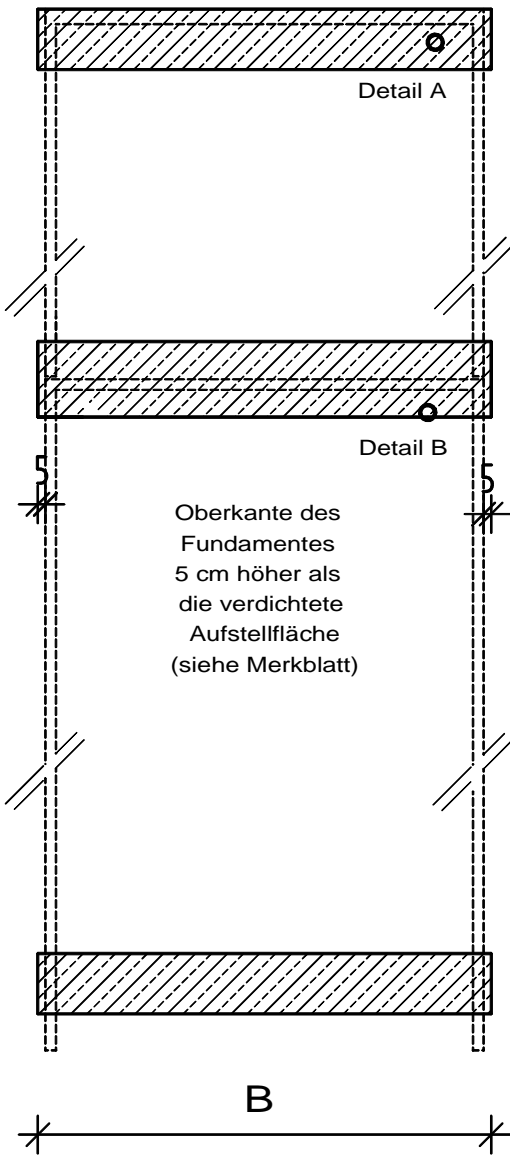

Auf uns können Sie bauen.

GRUNDRISS

LÄNGSSCHNITT

Bei Baureihe "Raumwunder" Ü= 6 cm

QUERSCHNITT

Entwässerungsanschluss D=10cm

Achtung! Der Anschluss kann individuell unterschiedlich sein. Die Angaben im Werklieferungsvertrag sind verbindlich für die Ausführung.

*Bei Modell IV 26 cm!

Wichtige Hinweise und Abmessungen, siehe Rückseite