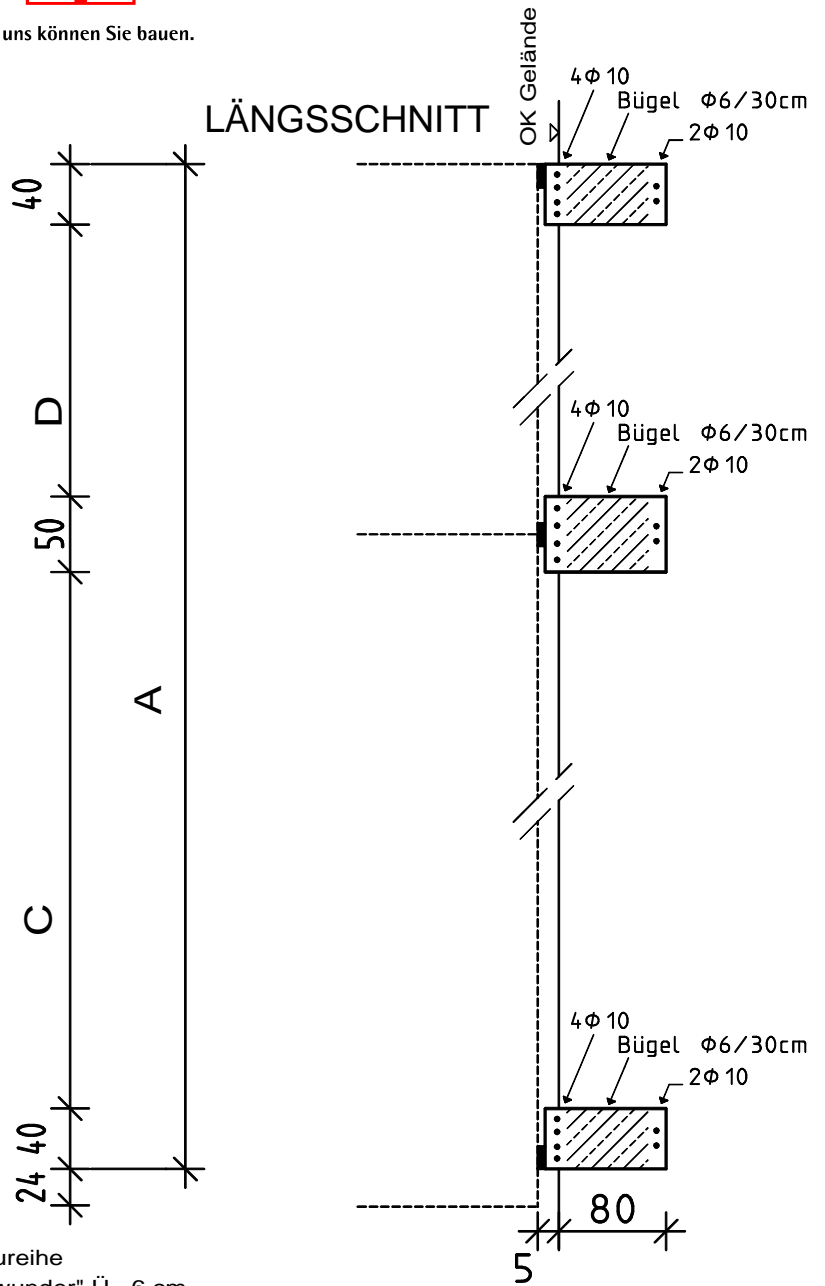

Auf uns können Sie bauen.

GRUNDRISS

LÄNGSSCHNITT

Bei Baureihe "Raumwunder" Ü= 6 cm

QUERSCHNITT

Entwässerungsanschluss D=10cm

Achtung! Der Anschluss kann individuell unterschiedlich sein. Die Angaben im Werklieferungsvertrag sind verbindlich für die Ausführung.

*Bei Modell IV 26 cm!

Wichtige Hinweise und Abmessungen, siehe Rückseite