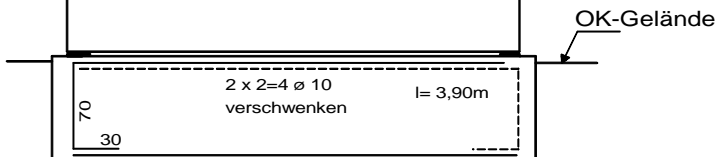

Auf uns können Sie bauen.

GRUNDRISS

LÄNGSSCHNITT

Bei Baureihe "Raumwunder" Ü= 6 cm

QUERSCHNITT

Entwässerungsanschluss D=10cm

Achtung! Der Anschluss kann individuell unterschiedlich sein. Die Angaben im Werklieferungsvertrag sind verbindlich für die Ausführung.

*Bei Modell IV 26 cm!

Wichtige Hinweise und Abmessungen, siehe Rückseite