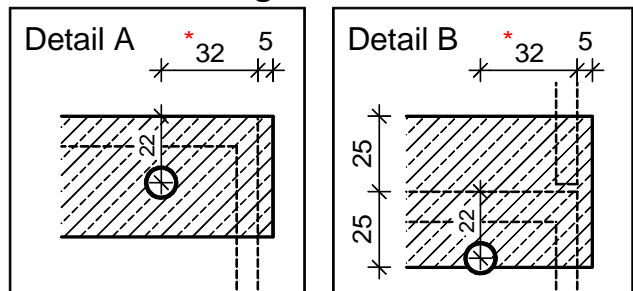

Auf uns können Sie bauen.

GRUNDRISS

LÄNGSSCHNITT

Bei Baureihe "Raumwunder" Ü= 6 cm

QUERSCHNITT

Entwässerungsanschluss D=10cm

Achtung! Der Anschluss kann individuell unterschiedlich sein. Die Angaben im Werklieferungsvertrag sind verbindlich für die Ausführung.

*Bei Modell IV 26 cm!

Wichtige Hinweise und Abmessungen, siehe Rückseite