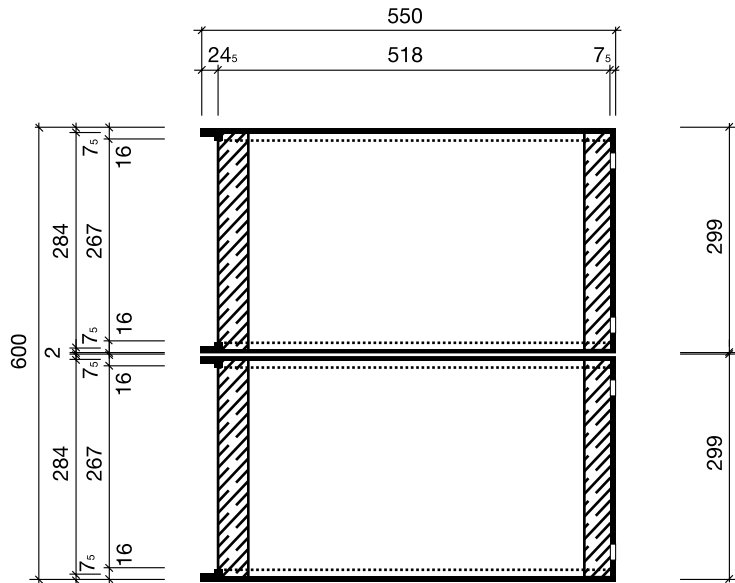

2 Stahlbeton - Fertiggaragen Typ: Gotha

M 1:100

Längsschnitt

Querschnitt

Grundriß

Ansicht

Hundhausen
Bau Eisenach

Stregdaer Allee 1a • 99817 Eisenach
 Telefon (0 36 91) 85 01-0 • Fax (0 36 91) 85 01-20