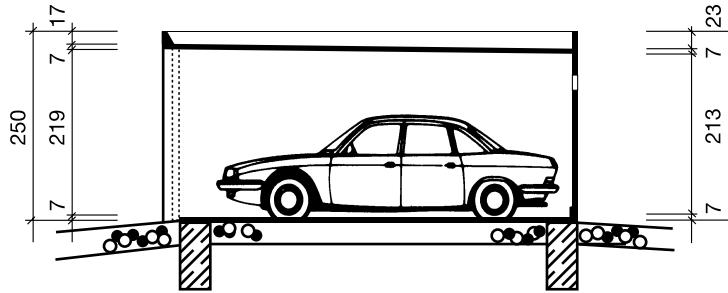

2 Stahlbeton - Fertiggaragen Typ: Gotha

M 1:100

Längsschnitt

Querschnitt

Grundriß

Ansicht

Hundhausen
Bau Eisenach

Stregdaer Allee 1a • 99817 Eisenach
 Telefon (0 36 91) 85 01-0 • Fax (0 36 91) 85 01-20