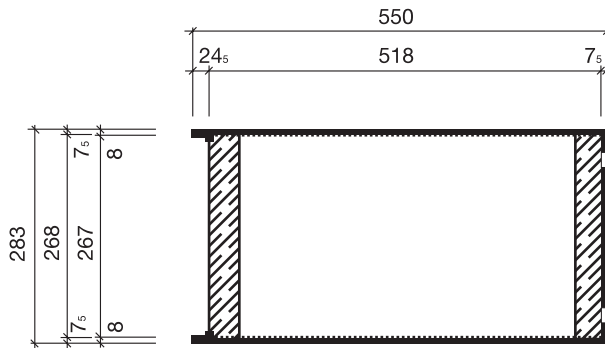

Stahlbeton - Fertiggarage Typ: Gera

M 1:100

Längsschnitt

Querschnitt

Grundriß

Ansicht

Hundhausen
Bau Eisenach 

Stregdaer Allee 1a • 99817 Eisenach
 Telefon (0 36 91) 85 01-0 • Fax (0 36 91) 85 01-20