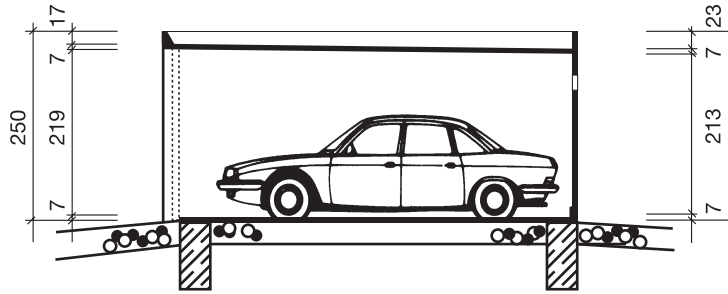

Stahlbeton - Fertiggarage Typ: Gera

M 1:100

Längsschnitt

Querschnitt

Grundriß

Ansicht

Hundhausen
Bau Eisenach 

Stregdaer Allee 1a • 99817 Eisenach
 Telefon (0 36 91) 85 01-0 • Fax (0 36 91) 85 01-20