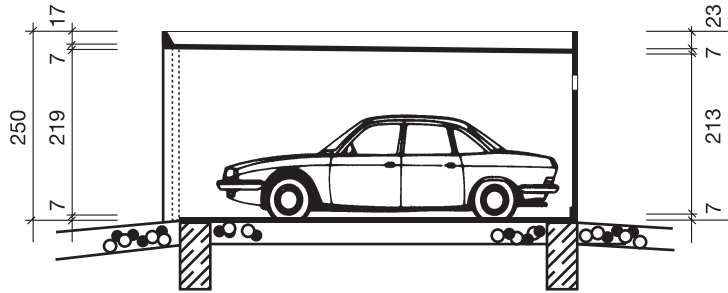

Stahlbeton - Fertiggarage Typ: Gotha

M 1:100

Längsschnitt

Querschnitt

Grundriß

Ansicht

Hundhausen
Bau Eisenach 

Stregdaer Allee 1a • 99817 Eisenach
 Telefon (0 36 91) 85 01-0 • Fax (0 36 91) 85 01-20