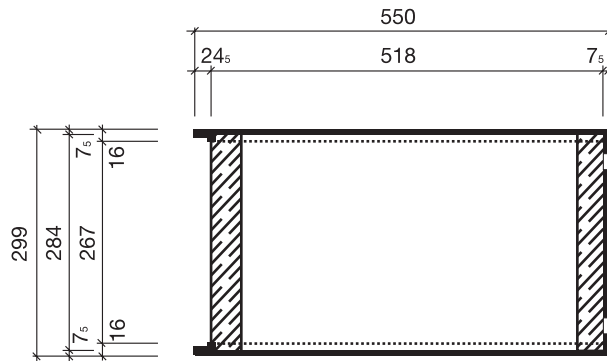

Stahlbeton - Fertiggarage Typ: Gotha

M 1:100

Längsschnitt

Querschnitt

Grundriß

Ansicht

Hundhausen
Bau Eisenach 

Stregdaer Allee 1a • 99817 Eisenach
 Telefon (0 36 91) 85 01-0 • Fax (0 36 91) 85 01-20