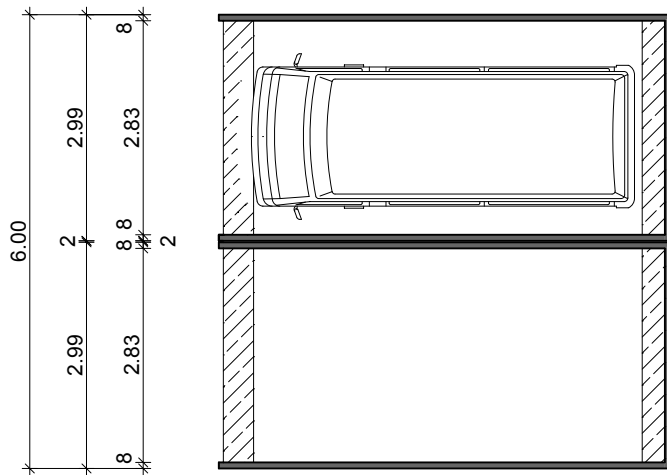

2 Stahlbeton - Fertiggaragen Typ: Eisenach-H

M 1:100

Längsschnitt

Querschnitt

Grundriss

Ansicht

**Hundhausen
Bau Eisenach**

Hundhausen