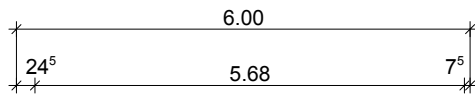

2 Stahlbeton - Fertiggaragen Typ: Eisenach

M 1:100

Längsschnitt

Querschnitt

Ansicht

Grundriss

Hundhausen Bau Eisenach

Stregdaer Allee 1a
99817 Eisenach