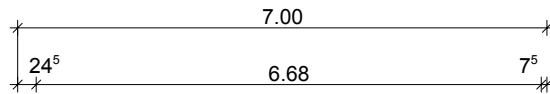

2 Stahlbeton - Fertiggaragen Typ: Erfurt

M 1:100

Längsschnitt

Querschnitt

Ansicht

Grundriss

Hundhausen Bau Eisenach

Stregdaer Allee 1a
99817 Eisenach