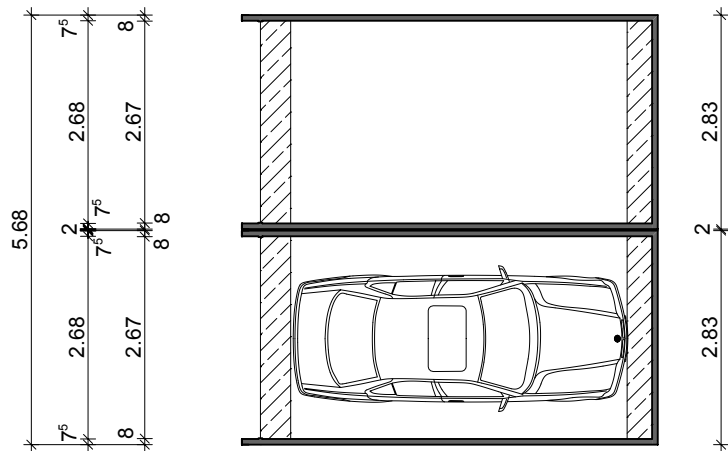

# 2 Stahlbeton - Fertiggaragen Typ: Gera

M 1:100

Längsschnitt

Querschnitt

Grundriss

Ansicht

**Hundhausen  
Bau Eisenach**

Stregdaer Allee 1a  
99817 Eisenach