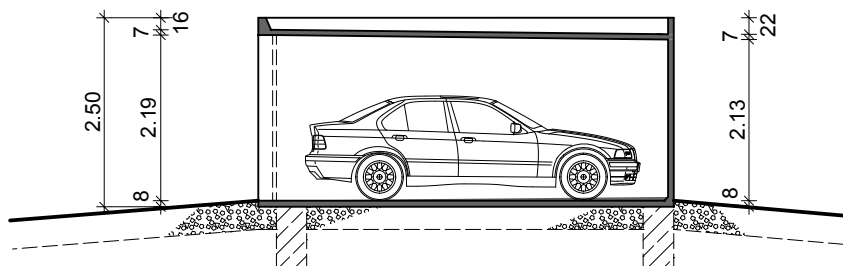

# 2 Stahlbeton - Fertiggaragen Typ: Gera

M 1:100

Längsschnitt

Querschnitt

Grundriss

Ansicht

**Hundhausen  
Bau Eisenach**

Stregdaer Allee 1a  
99817 Eisenach