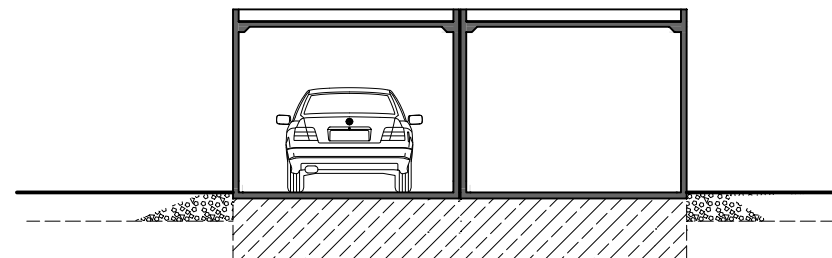

2 Stahlbeton - Fertiggaragen Typ: Gotha

M 1:100

Längsschnitt

Querschnitt

Grundriss

Ansicht

**Hundhausen
Bau Eisenach**

Stregdaer Allee 1a
99817 Eisenach