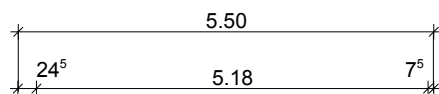

2 Stahlbeton - Fertiggaragen Typ: Gotha

M 1:100

Längsschnitt

Querschnitt

Grundriss

Ansicht

**Hundhausen
Bau Eisenach**

Stregdaer Allee 1a
99817 Eisenach