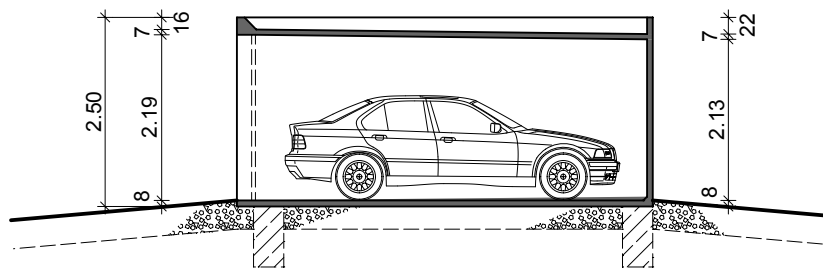

2 Stahlbeton - Fertiggaragen Typ: Gotha

M 1:100

Längsschnitt

Querschnitt

Grundriss

Ansicht

**Hundhausen
Bau Eisenach**

Stregdaer Allee 1a
99817 Eisenach