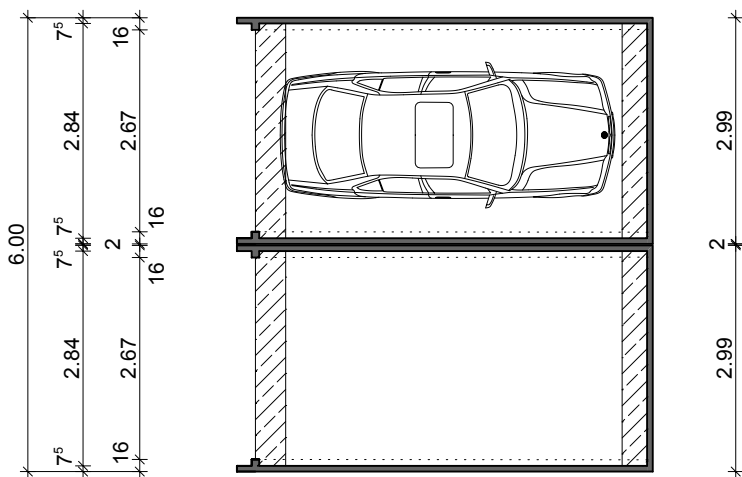

2 Stahlbeton - Fertiggaragen Typ: Gotha

M 1:100

Längsschnitt

Querschnitt

Grundriss

Ansicht

**Hundhausen
Bau Eisenach**

Stregdaer Allee 1a
99817 Eisenach