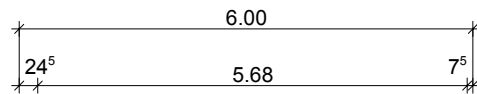

2 Stahlbeton - Fertiggaragen Typ: Jena

M 1:100

Längsschnitt

Querschnitt

Grundriss

Ansicht

**Hundhausen
Bau Eisenach**

Stregdaer Allee 1a
99817 Eisenach