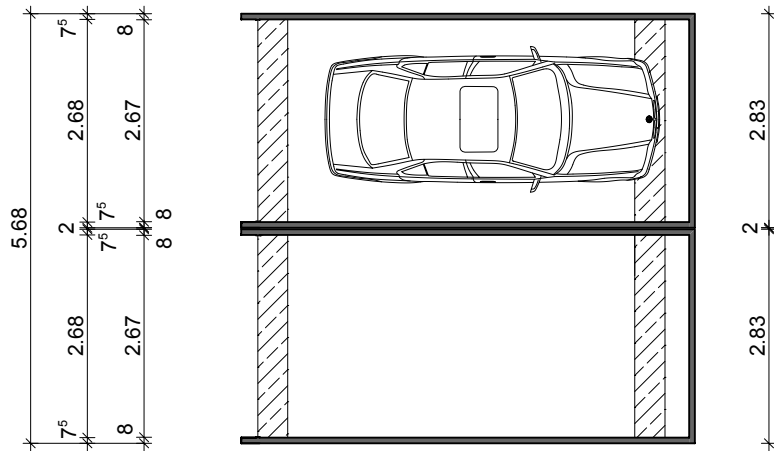

2 Stahlbeton - Fertiggaragen Typ: Jena

M 1:100

Längsschnitt

Querschnitt

Grundriss

Ansicht

**Hundhausen
Bau Eisenach**

Stregdaer Allee 1a
99817 Eisenach