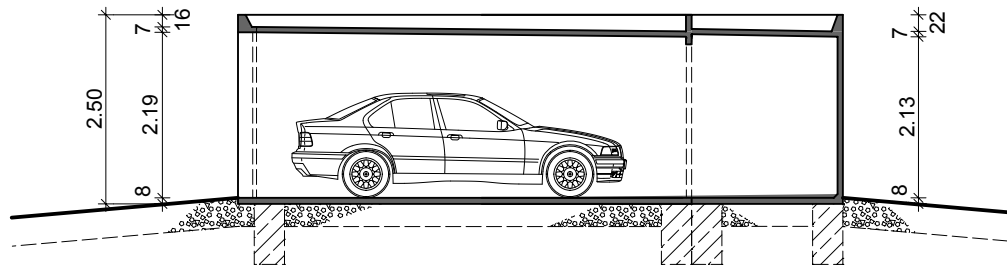

Stahlbeton - Fertiggarage Typ: Eisenach +2,00m M 1:100

Längsschnitt

Querschnitt

Ansicht

Grundriss

**Hundhausen
Bau Eisenach**

Stregdaer Allee 1a
99817 Eisenach
Tel.: (0 36 91) 85 01 -0
Fax: (0 36 91) 85 01 -20