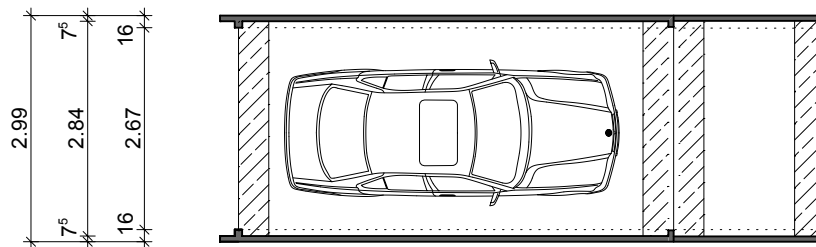

Stahlbeton - Fertiggarage Typ: Eisenach +2,00m M 1:100

Längsschnitt

Querschnitt

Ansicht

Grundriss

**Hundhausen
Bau Eisenach**

Stregdaer Allee 1a
99817 Eisenach
Tel.: (0 36 91) 85 01 -0
Fax: (0 36 91) 85 01 -20