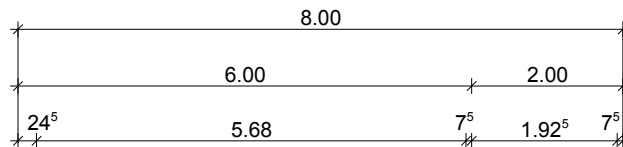

Stahlbeton - Fertiggarage Typ: Eisenach +2,00m M 1:100

Längsschnitt

Querschnitt

Ansicht

Grundriss

**Hundhausen
Bau Eisenach**

Stregdaer Allee 1a
99817 Eisenach
Tel.: (0 36 91) 85 01 -0
Fax: (0 36 91) 85 01 -20