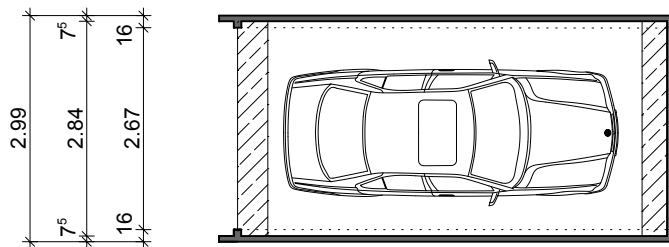

# Stahlbeton - Fertiggarage Typ: Eisenach

M 1:100

Längsschnitt

Querschnitt

Ansicht

Grundriss

**Hundhausen  
Bau Eisenach**

Stregdaer Allee 1a  
99817 Eisenach