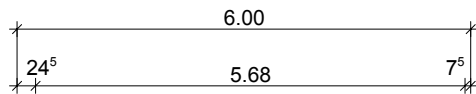

# Stahlbeton - Fertiggarage Typ: Eisenach

M 1:100

Längsschnitt

Querschnitt

Ansicht

Grundriss

**Hundhausen  
Bau Eisenach**

Stregdaer Allee 1a  
99817 Eisenach