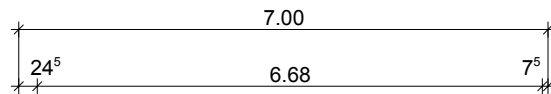

Stahlbeton - Fertiggarage Typ: Erfurt

M 1:100

Längsschnitt

Querschnitt

Ansicht

Grundriss

**Hundhausen
Bau Eisenach**

Stregdaer Allee 1a
99817 Eisenach