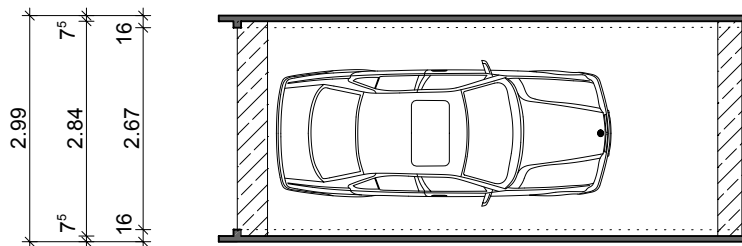

Stahlbeton - Fertiggarage Typ: Erfurt

M 1:100

Längsschnitt

Querschnitt

Ansicht

Grundriss

**Hundhausen
Bau Eisenach**

Stregdaer Allee 1a
99817 Eisenach