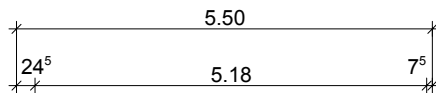

# Stahlbeton - Fertiggarage Typ: Gera

M 1:100

Längsschnitt

Querschnitt

Ansicht

Grundriss

**Hundhausen  
Bau Eisenach**

Hundhausen