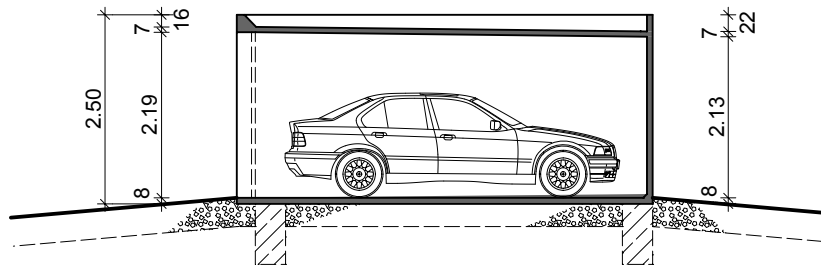

Stahlbeton - Fertiggarage Typ: Gotha

M 1:100

Längsschnitt

Querschnitt

Ansicht

Grundriss

**Hundhausen
Bau Eisenach**

Stregdaer Allee 1a
99817 Eisenach