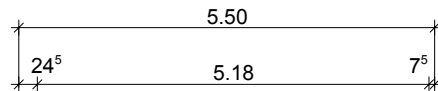

Stahlbeton - Fertiggarage Typ: Gotha

M 1:100

Längsschnitt

Querschnitt

Ansicht

Grundriss

**Hundhausen
Bau Eisenach**

Stregdaer Allee 1a
99817 Eisenach