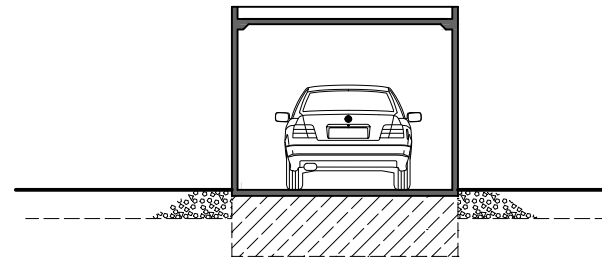

Stahlbeton - Fertiggarage Typ: Gotha

M 1:100

Längsschnitt

Querschnitt

Ansicht

Grundriss

**Hundhausen
Bau Eisenach**

Stregdaer Allee 1a
99817 Eisenach