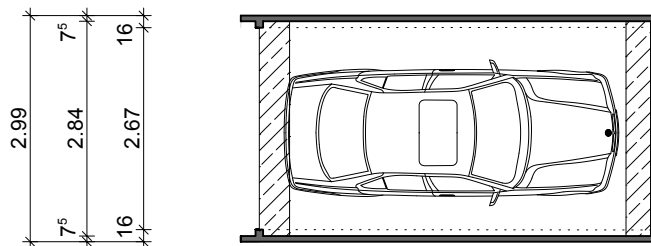

Stahlbeton - Fertiggarage Typ: Gotha

M 1:100

Längsschnitt

Querschnitt

Ansicht

Grundriss

**Hundhausen
Bau Eisenach**

Stregdaer Allee 1a
99817 Eisenach