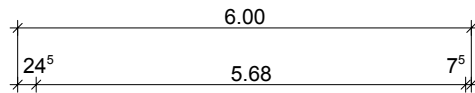

# Stahlbeton - Fertiggarage Typ: Jena

M 1:100

Längsschnitt

Querschnitt

Ansicht

Grundriss

**Hundhausen  
Bau Eisenach**

Stregdaer Allee 1a  
99817 Eisenach