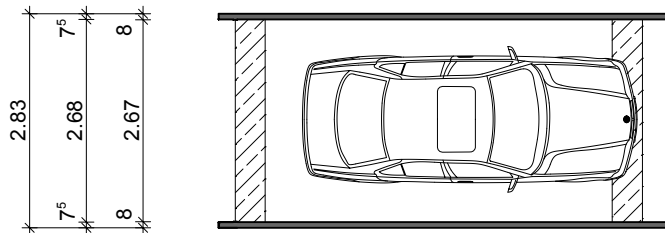

# Stahlbeton - Fertiggarage Typ: Jena

M 1:100

Längsschnitt

Querschnitt

Ansicht

Grundriss

**Hundhausen  
Bau Eisenach**

Stregdaer Allee 1a  
99817 Eisenach