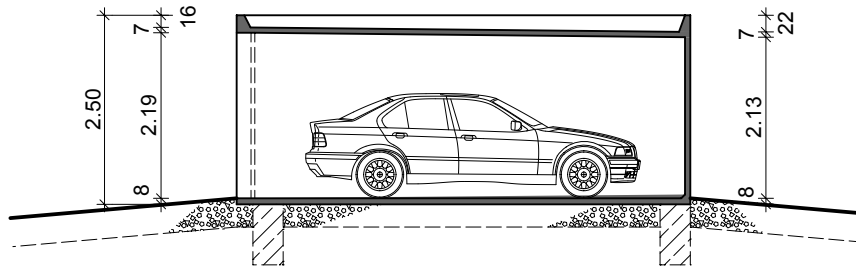

# Stahlbeton - Fertiggarage Typ: Jena

M 1:100

Längsschnitt

Querschnitt

Ansicht

Grundriss

**Hundhausen  
Bau Eisenach**

Stregdaer Allee 1a  
99817 Eisenach