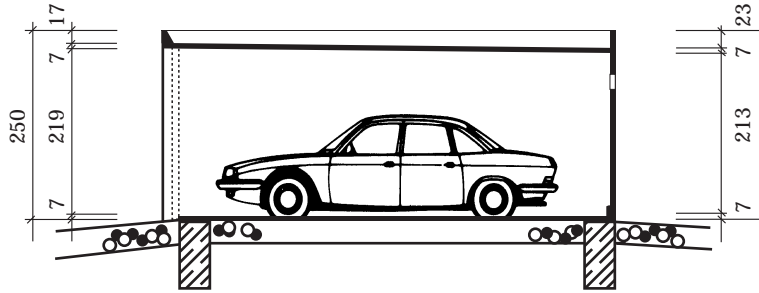

2 Stahlbeton - Fertiggaragen Typ: Eisenach

M 1:100

Längsschnitt

Querschnitt

Grundriß

Ansicht

Hundhausen
Bau Eisenach 

Stregdaer Allee 1a • 99817 Eisenach
 Telefon (0 36 91) 85 01-0 • Fax (0 36 91) 85 01-20