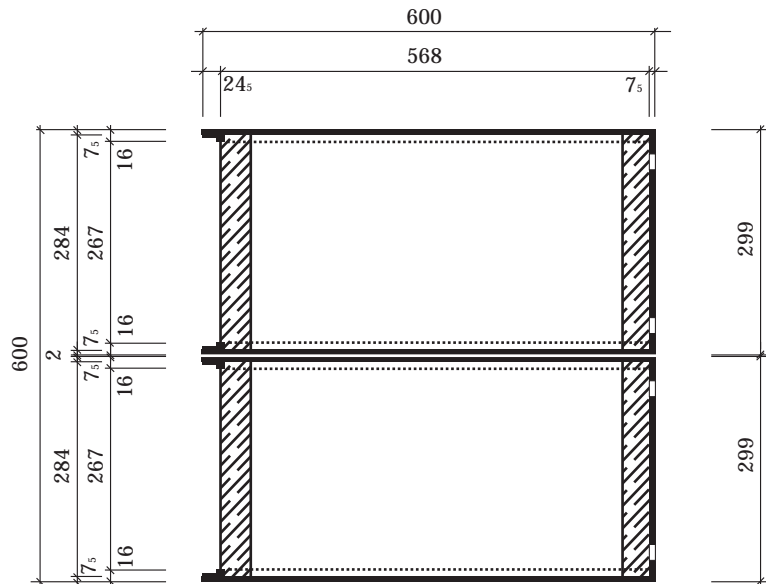

2 Stahlbeton - Fertiggaragen Typ: Eisenach

M 1:100

Längsschnitt

Querschnitt

Grundriß

Ansicht

Hundhausen
Bau Eisenach 

Stregdaer Allee 1a • 99817 Eisenach
 Telefon (0 36 91) 85 01-0 • Fax (0 36 91) 85 01-20