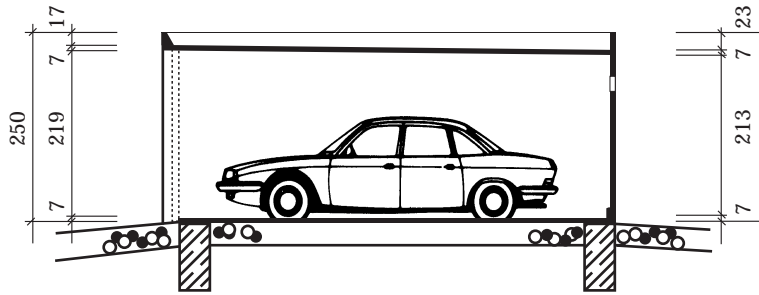

Stahlbeton - Fertiggarage Typ: Eisenach

M 1:100

Längsschnitt

Querschnitt

Grundriß

Ansicht

Hundhausen 
Bau Eisenach

Stregdaer Allee 1a • 99817 Eisenach
 Telefon (0 36 91) 85 01-0 • Fax (0 36 91) 85 01-20