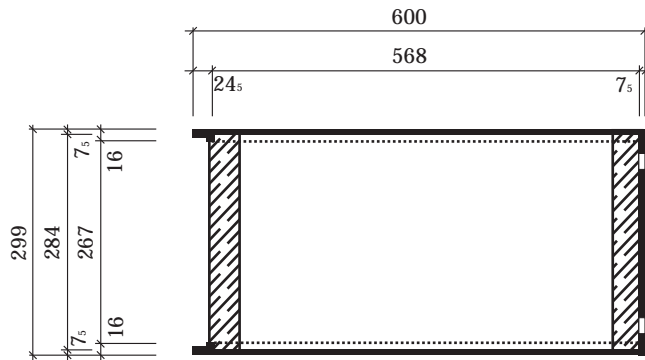

Stahlbeton - Fertiggarage Typ: Eisenach

M 1:100

Längsschnitt

Querschnitt

Grundriß

Ansicht

Hundhausen 
Bau Eisenach

Stregdaer Allee 1a • 99817 Eisenach
 Telefon (0 36 91) 85 01-0 • Fax (0 36 91) 85 01-20