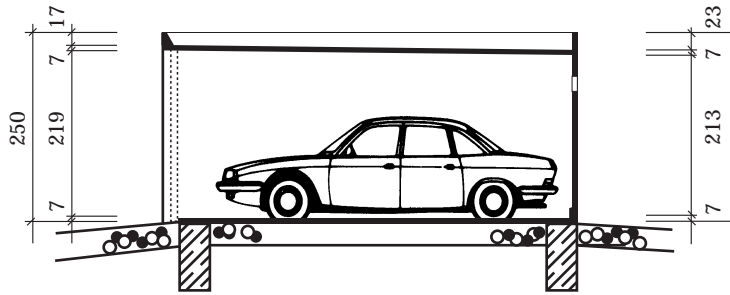

2 Stahlbeton - Fertiggaragen Typ: Gera

M 1:100

Längsschnitt

Querschnitt

Grundriß

Ansicht

Hundhausen 
Bau Eisenach

Stregdaer Allee 1a • 99817 Eisenach
 Telefon (0 36 91) 85 01-0 • Fax (0 36 91) 85 01-20