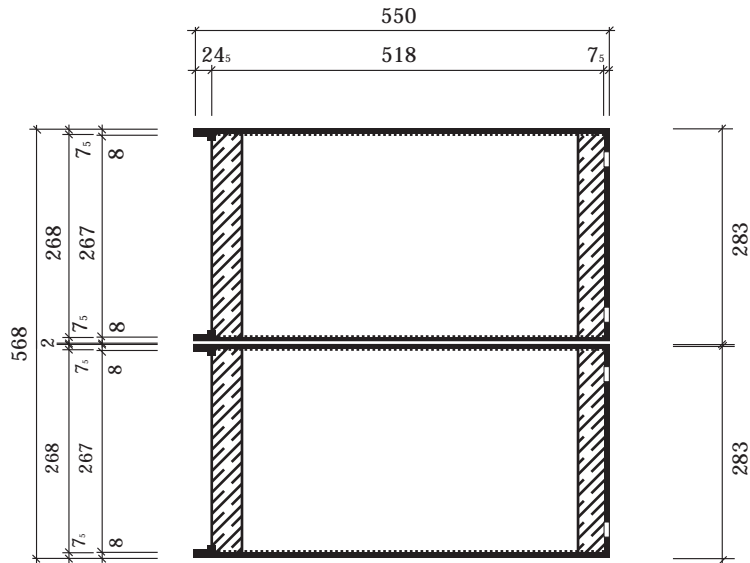

2 Stahlbeton - Fertiggaragen Typ: Gera

M 1:100

Längsschnitt

Querschnitt

Grundriß

Ansicht

Hundhausen 
Bau Eisenach

Stregdaer Allee 1a • 99817 Eisenach
 Telefon (0 36 91) 85 01-0 • Fax (0 36 91) 85 01-20