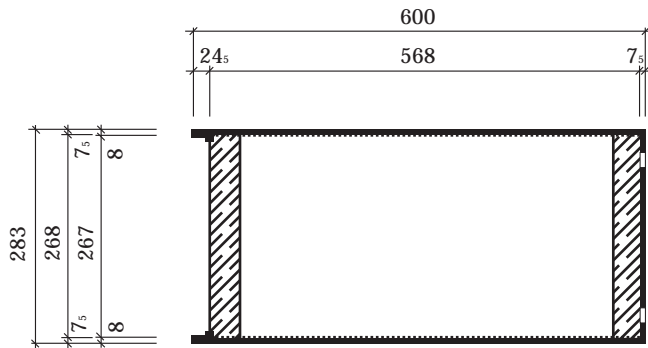

Stahlbeton - Fertiggeraage Typ: Jena

M 1:100

Längsschnitt

Querschnitt

Grundriß

Ansicht

Hundhausen 
Bau Eisenach

Stregdaer Allee 1a • 99817 Eisenach
 Telefon (0 36 91) 85 01-0 • Fax (0 36 91) 85 01-20