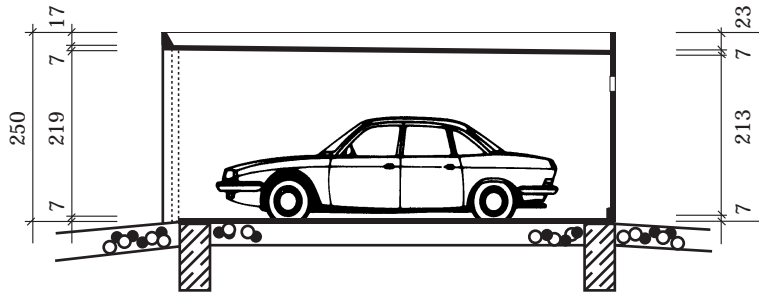

Stahlbeton - Fertiggeraage Typ: Jena

M 1:100

Längsschnitt

Querschnitt

Grundriß

Ansicht

Hundhausen 
Bau Eisenach

Stregdaer Allee 1a • 99817 Eisenach
 Telefon (0 36 91) 85 01-0 • Fax (0 36 91) 85 01-20