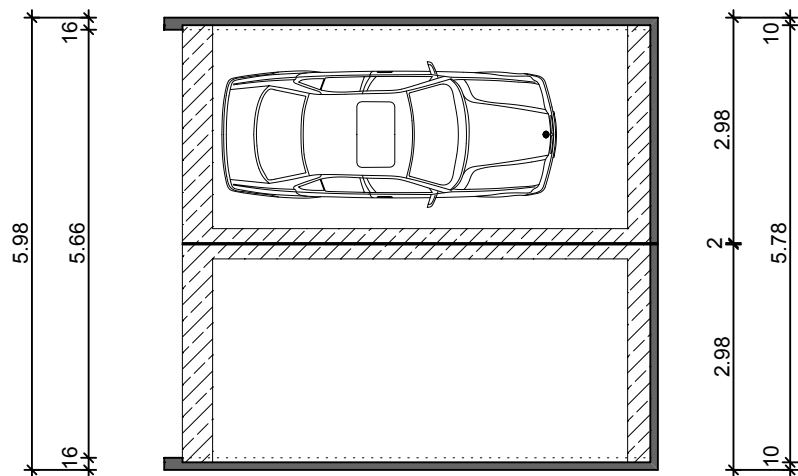

2 Stahlbeton - Fertiggaragen Typ Großraum B

M. 1:100

Längsschnitt

Querschnitt

Grundriss

Ansicht

Hundhausen Fertigaragen

Wolfsbach 41
57080 Siegen