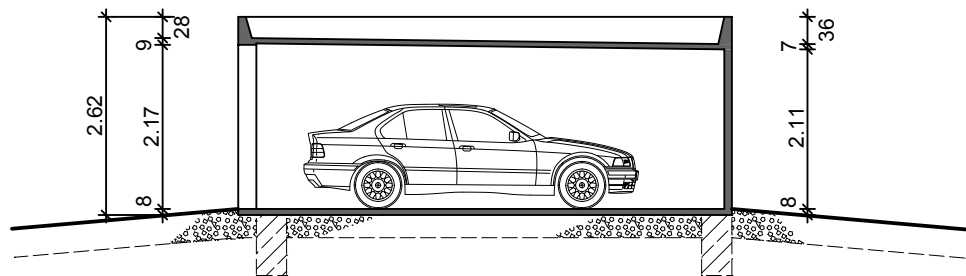

2 Stahlbeton - Fertiggaragen Typ Großraum B

M. 1:100

Längsschnitt

Querschnitt

Grundriss

Ansicht

Hundhausen Fertigaragen

Wolfsbach 41
57080 Siegen