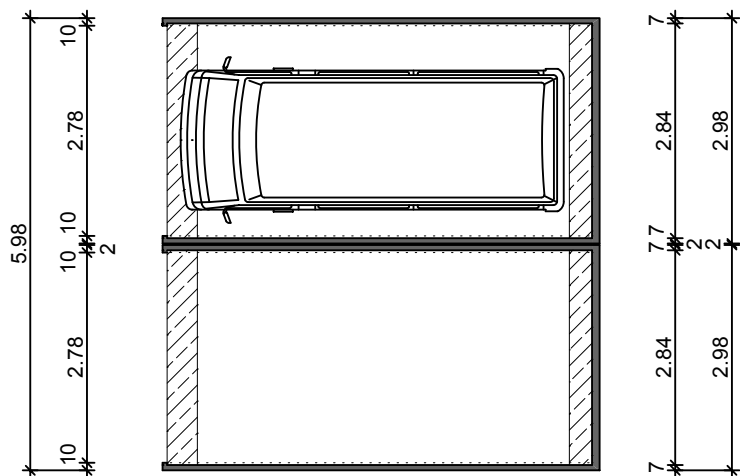

2 Stahlbeton - Fertiggaragen Typ Jumbo A1

M. 1:100

Längsschnitt

Querschnitt

Grundriss

Ansicht

Hundhausen Fertigaragen

Wolfsbach 41
57080 Siegen