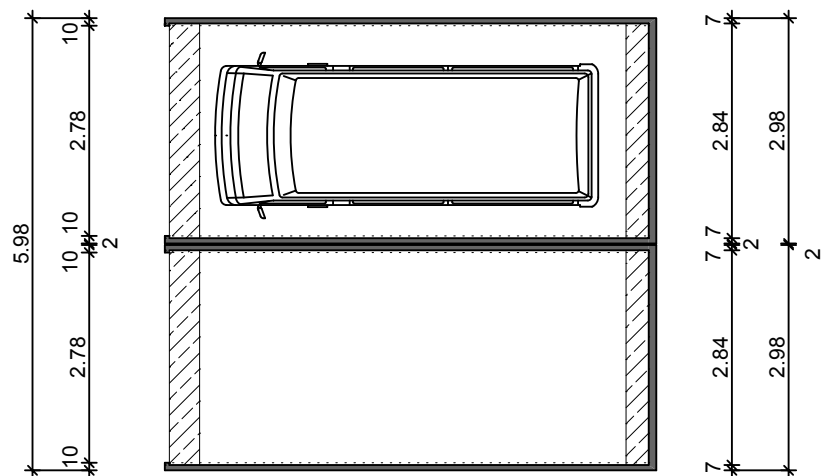

2 Stahlbeton - Fertiggaragen Typ Jumbo B1

M. 1:100

Längsschnitt

Querschnitt

Grundriss

Ansicht

Hundhausen Fertigaragen

Wolfsbach 41
57080 Siegen