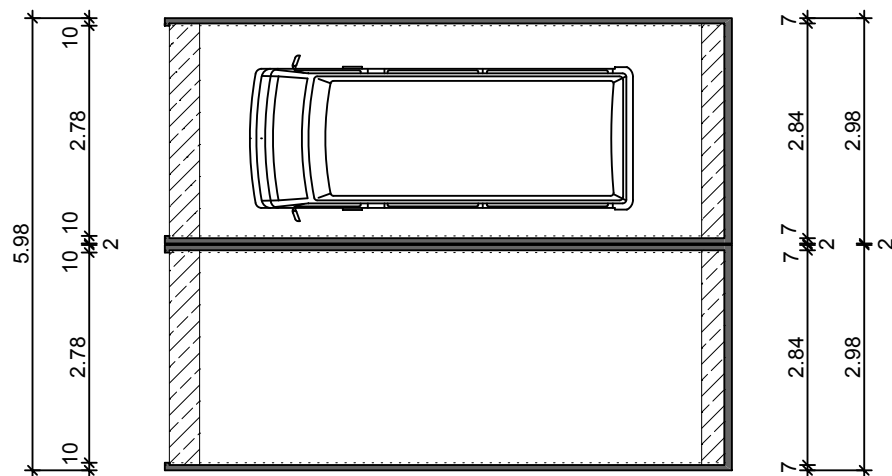

2 Stahlbeton - Fertiggaragen Typ Jumbo C1

M. 1:100

Längsschnitt

Querschnitt

Grundriss

Ansicht

Hundhausen Fertigaragen

Wolfsbach 41
57080 Siegen