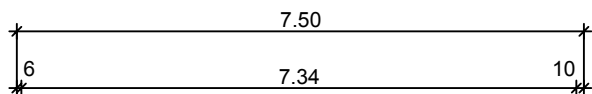

2 Stahlbeton - Fertiggaragen Typ Jumbo C1

M. 1:100

Längsschnitt

Querschnitt

Grundriss

Ansicht

Hundhausen Fertigaragen

Wolfsbach 41
57080 Siegen