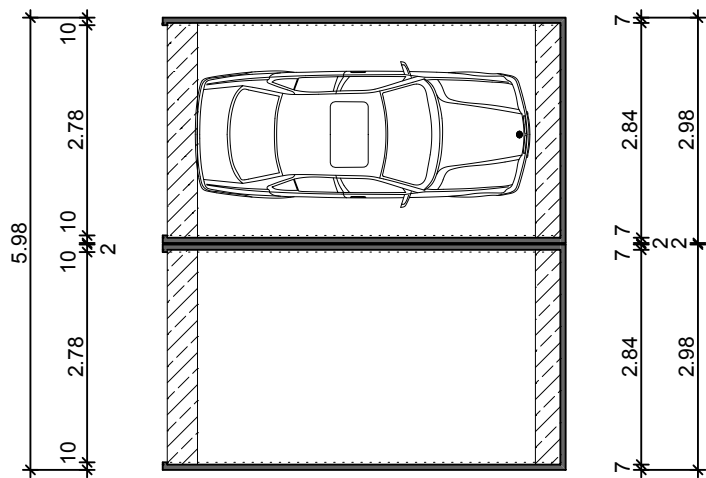

2 Stahlbeton - Fertiggaragen Typ Raumwunder V-B

M. 1:100

Längsschnitt

Querschnitt

Grundriss

Ansicht

Hundhausen Fertiggaragen

Wolfsbach 41
57080 Siegen