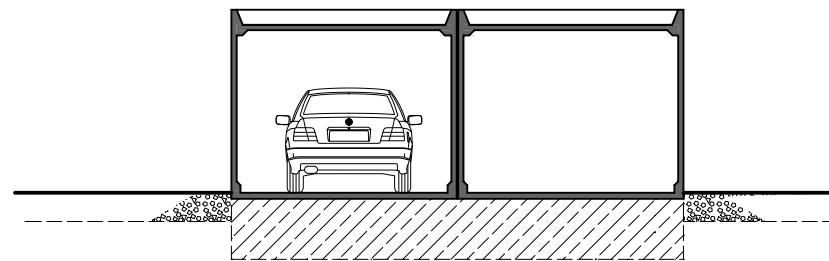

2 Stahlbeton - Fertiggaragen Typ Raumwunder V-B

M. 1:100

Längsschnitt

Querschnitt

Grundriss

Ansicht

Hundhausen Fertiggaragen

Wolfsbach 41
57080 Siegen