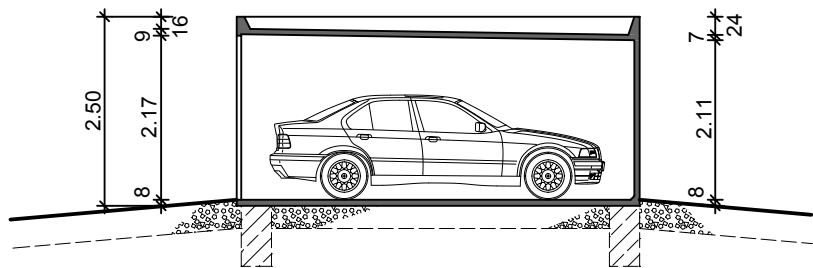

2 Stahlbeton - Fertiggaragen Typ Raumwunder V-B

M. 1:100

Längsschnitt

Querschnitt

Grundriss

Ansicht

Hundhausen Fertiggaragen

Wolfsbach 41
57080 Siegen