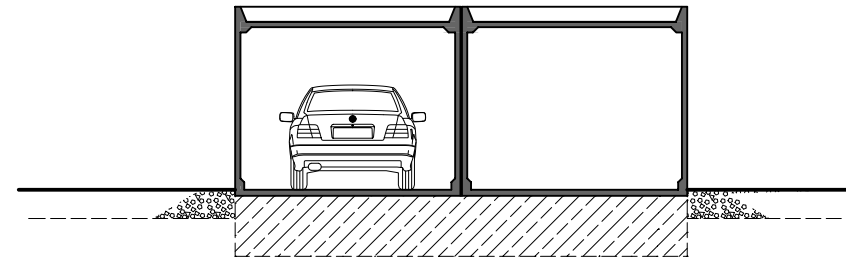

2 Stahlbeton - Fertiggaragen Typ Raumwunder VI-B

M. 1:100

Längsschnitt

Querschnitt

Grundriss

Ansicht

Hundhausen Fertiggaragen

Wolfsbach 41
57080 Siegen