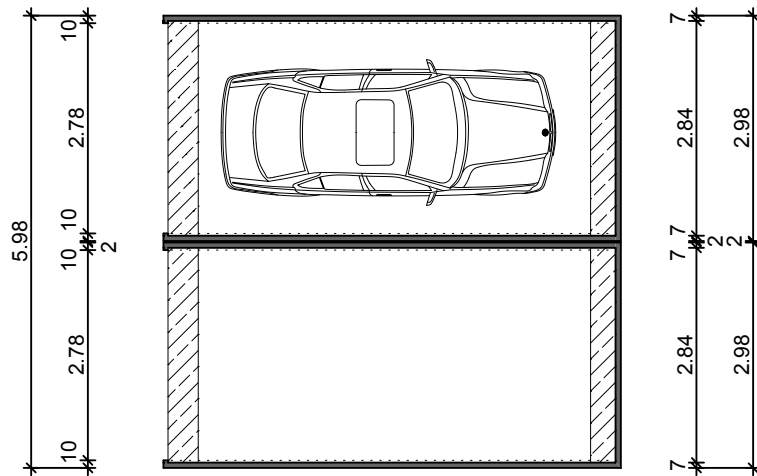

2 Stahlbeton - Fertiggaragen Typ Raumwunder VI-B

M. 1:100

Längsschnitt

Querschnitt

Grundriss

Ansicht

Hundhausen Fertiggaragen

Wolfsbach 41
57080 Siegen