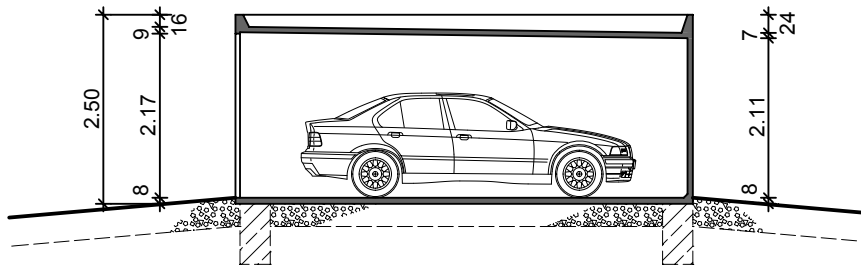

2 Stahlbeton - Fertiggaragen Typ Raumwunder VI-B

M. 1:100

Längsschnitt

Querschnitt

Grundriss

Ansicht

Hundhausen Fertiggaragen

Wolfsbach 41
57080 Siegen