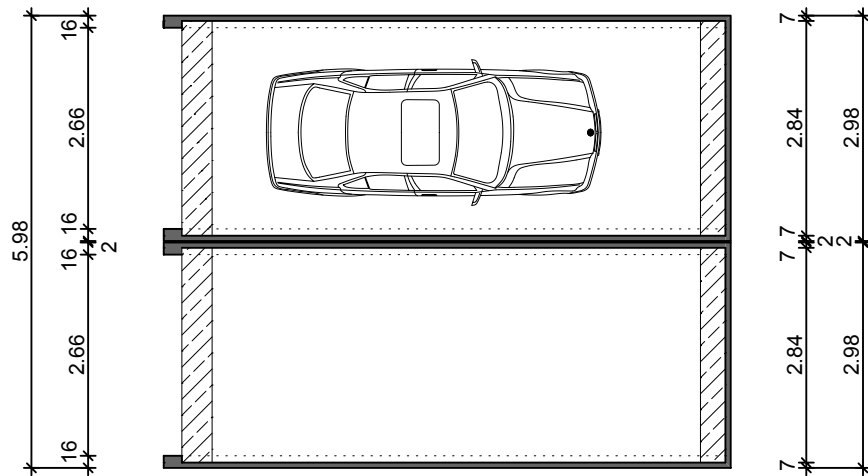

2 Stahlbeton - Fertiggaragen Typ Solid C-H

M. 1:100

Längsschnitt

Querschnitt

Grundriss

Ansicht

Hundhausen Fertigaragen

Wolfsbach 41
57080 Siegen