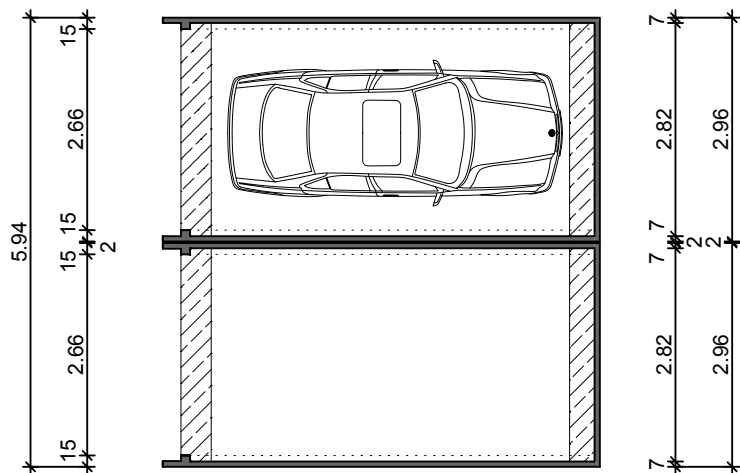

2 Stahlbeton - Fertiggaragen Typ Solid V-H

M. 1:100

Längsschnitt

Querschnitt

Grundriss

Ansicht

Hundhausen Fertigaragen

Wolfsbach 41
57080 Siegen