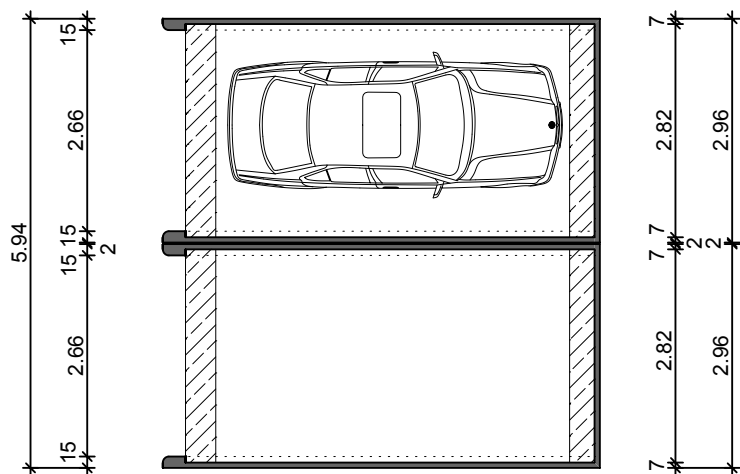

2 Stahlbeton - Fertiggaragen Typ Torino

M. 1:100

Längsschnitt

Querschnitt

Grundriss

Ansicht

Hundhausen Fertiggaragen

Wolfsbach 41
57080 Siegen