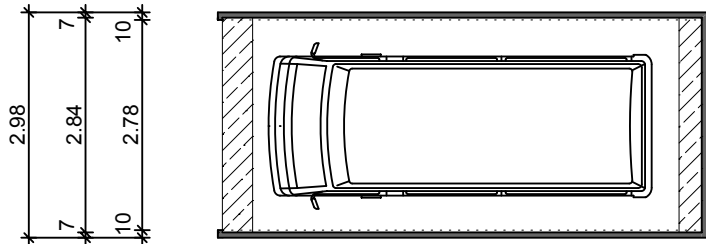

Stahlbeton - Fertiggarage Typ Jumbo B1

M. 1:100

Längsschnitt

Querschnitt

Ansicht

Grundriss

Hundhausen Fertigaragen

Wolfsbach 41
57080 Siegen