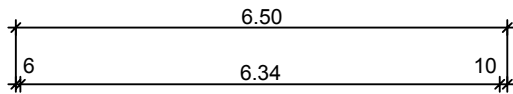

Stahlbeton - Fertiggarage Typ Jumbo B1

M. 1:100

Längsschnitt

Querschnitt

Ansicht

Grundriss

Hundhausen Fertigaragen

Wolfsbach 41
57080 Siegen