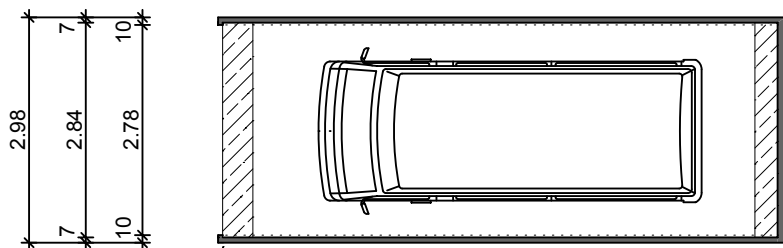

Stahlbeton - Fertiggarage Typ Jumbo C1

M. 1:100

Längsschnitt

Querschnitt

Ansicht

Grundriss

Hundhausen Fertigaragen

Wolfsbach 41
57080 Siegen