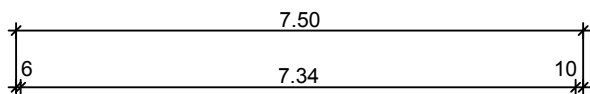

Stahlbeton - Fertiggarage Typ Jumbo C1

M. 1:100

Längsschnitt

Querschnitt

Ansicht

Grundriss

Hundhausen Fertigaragen

Wolfsbach 41
57080 Siegen