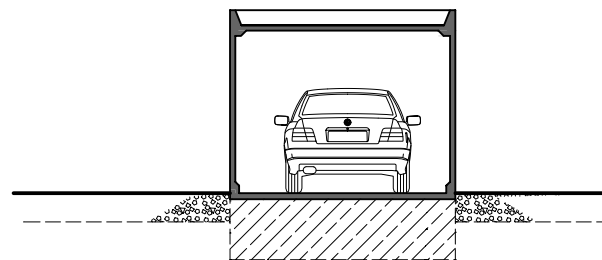

Stahlbeton - Fertiggarage Typ Raumwunder V-B

M. 1:100

Längsschnitt

Querschnitt

Ansicht

Grundriss

Hundhausen Fertigaragen

Wolfsbach 41
57080 Siegen