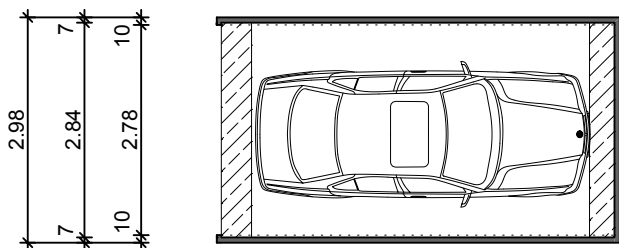

Stahlbeton - Fertiggarage Typ Raumwunder V-B

M. 1:100

Längsschnitt

Querschnitt

Ansicht

Grundriss

Hundhausen Fertigaragen

Wolfsbach 41
57080 Siegen