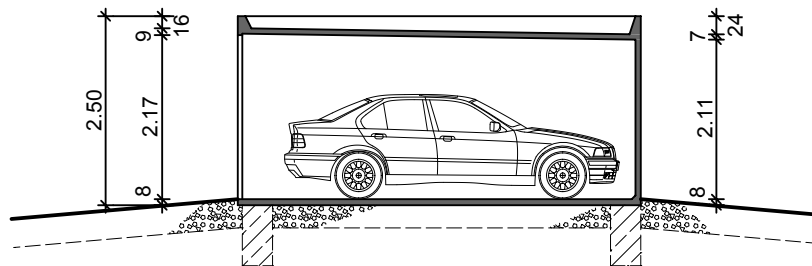

Stahlbeton - Fertiggarage Typ Raumwunder V-B

M. 1:100

Längsschnitt

Querschnitt

Ansicht

Grundriss

Hundhausen Fertigaragen

Wolfsbach 41
57080 Siegen