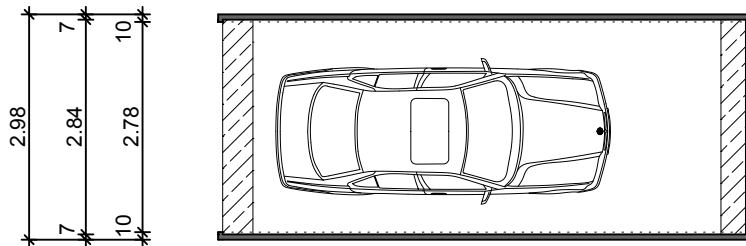

Stahlbeton - Fertiggarage Typ Raumwunder VII-B

M. 1:100

Längsschnitt

Querschnitt

Ansicht

Grundriss

**Hundhausen
Fertigaragen**

Wolfsbach 41
57080 Siegen