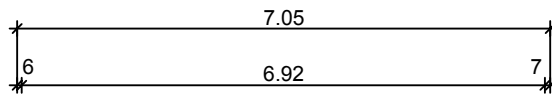

Stahlbeton - Fertiggarage Typ Raumwunder VII-B

M. 1:100

Längsschnitt

Querschnitt

Ansicht

Grundriss

**Hundhausen
Fertigaragen**

Wolfsbach 41
57080 Siegen