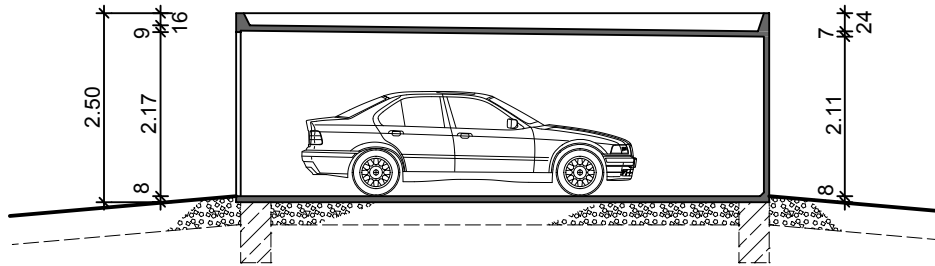

Stahlbeton - Fertiggarage Typ Raumwunder VII-B

M. 1:100

Längsschnitt

Querschnitt

Ansicht

Grundriss

**Hundhausen
Fertigaragen**

Wolfsbach 41
57080 Siegen