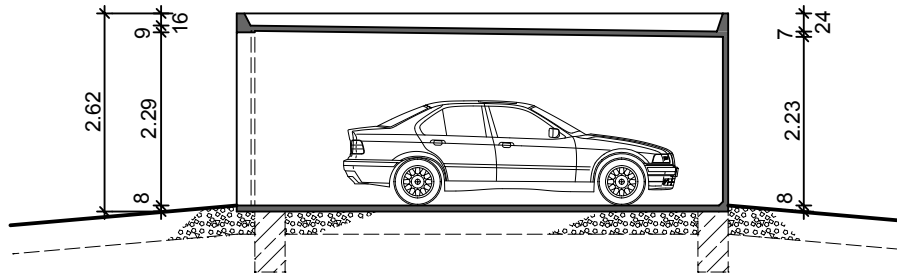

Stahlbeton - Fertiggarage Typ Solid B-H

M. 1:100

Längsschnitt

Querschnitt

Ansicht

Grundriss

Hundhausen Fertigaragen

Wolfsbach 41
57080 Siegen
Tel.: (0271) 39 33 40
Fax: (0271) 39 33 44