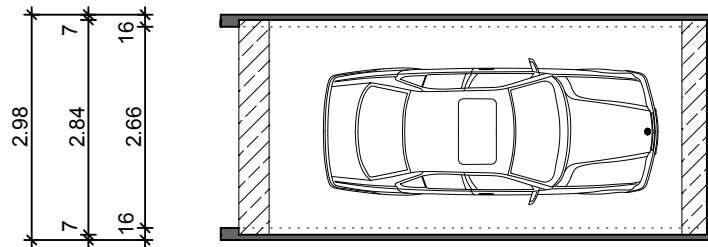

Stahlbeton - Fertiggarage Typ Solid B-H

M. 1:100

Längsschnitt

Querschnitt

Ansicht

Grundriss

Hundhausen Fertigaragen

Wolfsbach 41
57080 Siegen
Tel.: (0271) 39 33 40
Fax: (0271) 39 33 44