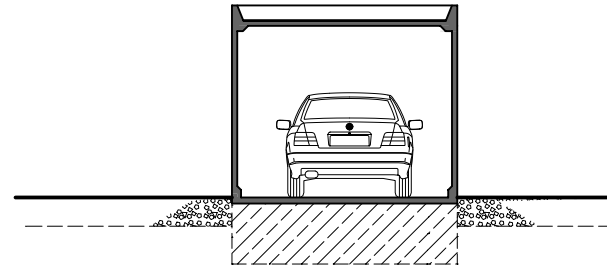

Stahlbeton - Fertiggarage Typ Solid B-H

M. 1:100

Längsschnitt

Querschnitt

Ansicht

Grundriss

Hundhausen Fertigaragen

Wolfsbach 41
57080 Siegen
Tel.: (0271) 39 33 40
Fax: (0271) 39 33 44