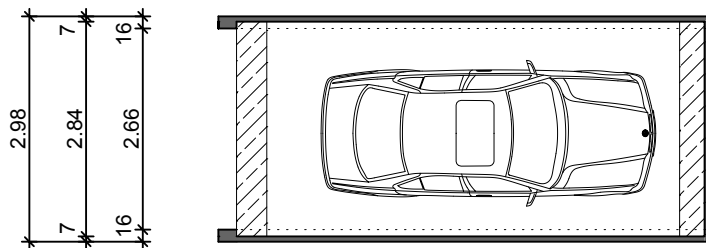

Stahlbeton - Fertiggarage Typ Solid B

M. 1:100

Längsschnitt

Querschnitt

Ansicht

Grundriss

Hundhausen Fertigaragen

Wolfsbach 41
57080 Siegen