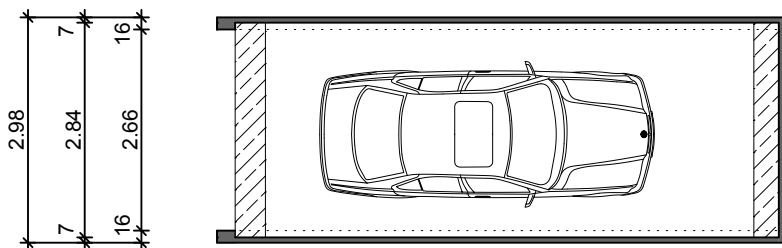

Stahlbeton - Fertiggarage Typ Solid C-H

M. 1:100

Längsschnitt

Querschnitt

Ansicht

Grundriss

Hundhausen Fertigaragen

Wolfsbach 41
57080 Siegen