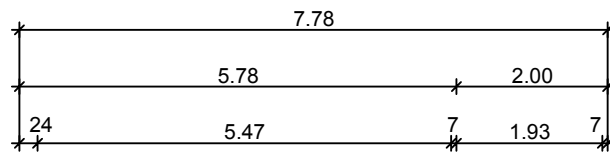

# Stahlbeton - Fertiggarage Typ Solid V +2,00m

M. 1:100

Längsschnitt

Querschnitt

Ansicht

Grundriss