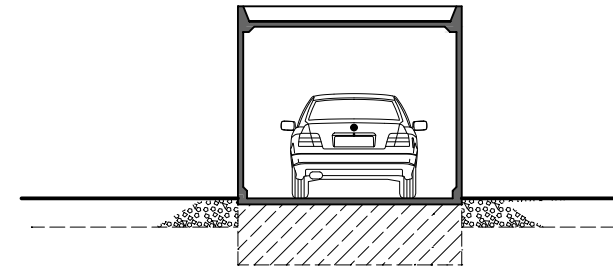

# Stahlbeton - Fertiggarage Typ Solid V +2,00m

M. 1:100

Längsschnitt

Querschnitt

Ansicht

Grundriss