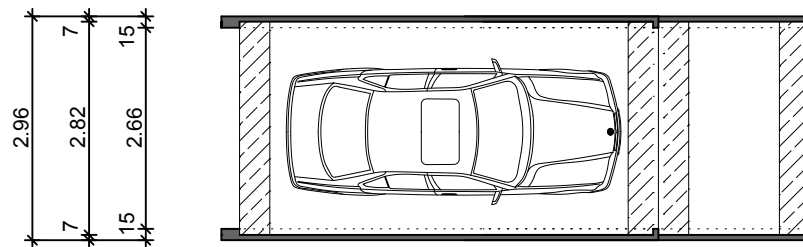

# Stahlbeton - Fertiggarage Typ Solid V +2,00m

M. 1:100

Längsschnitt

Querschnitt

Ansicht

Grundriss