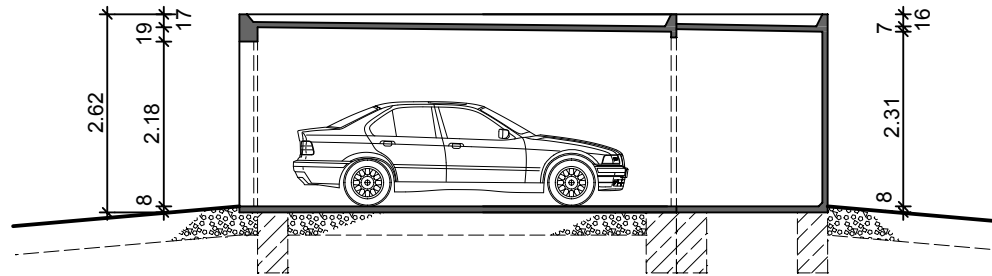

# Stahlbeton - Fertiggarage Typ Solid V +2,00m

M. 1:100

Längsschnitt

Querschnitt

Ansicht

Grundriss