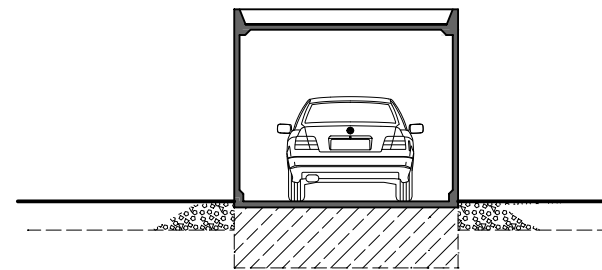

# Stahlbeton - Fertiggarage Typ Solid V +2,22m

M. 1:100

Längsschnitt

Querschnitt

Ansicht

Grundriss