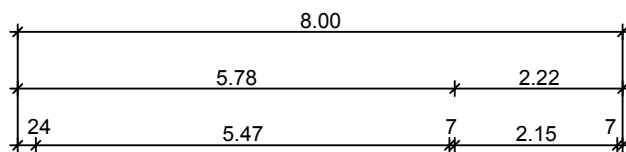

# Stahlbeton - Fertiggarage Typ Solid V +2,22m

M. 1:100

Längsschnitt

Querschnitt

Ansicht

Grundriss