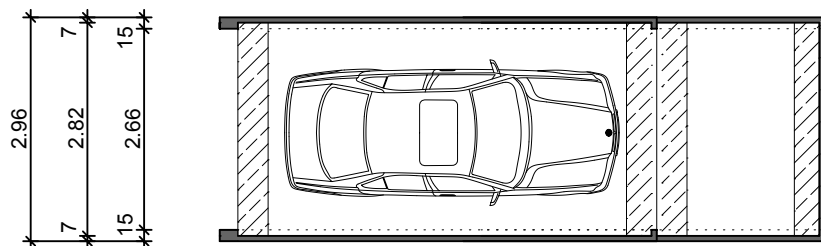

# Stahlbeton - Fertiggarage Typ Solid V +2,22m

M. 1:100

Längsschnitt

Querschnitt

Ansicht

Grundriss