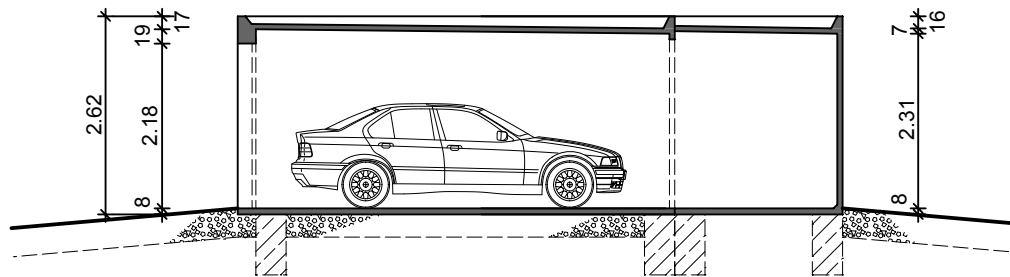

# Stahlbeton - Fertiggarage Typ Solid V +2,22m

M. 1:100

Längsschnitt

Querschnitt

Ansicht

Grundriss