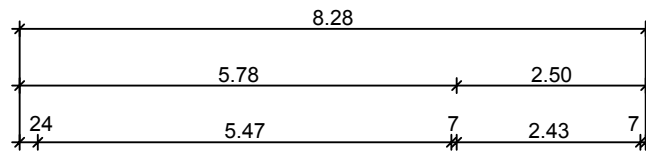

Stahlbeton - Fertiggarage Typ Solid V +2,50m

M. 1:100

Längsschnitt

Querschnitt

Ansicht

Grundriss

Hundhausen Fertigaragen

Wolfsbach 41
57080 Siegen