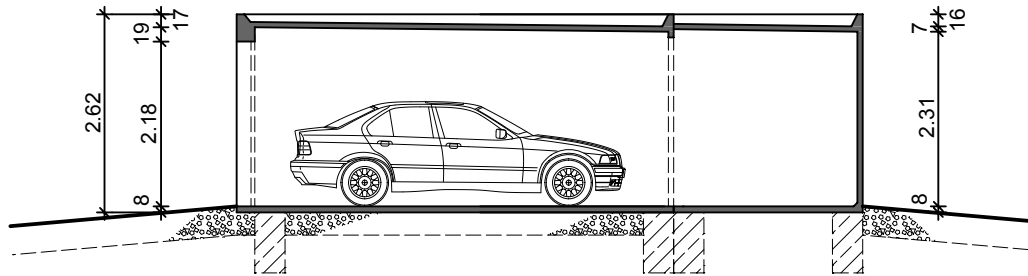

Stahlbeton - Fertiggarage Typ Solid V +2,50m

M. 1:100

Längsschnitt

Querschnitt

Ansicht

Grundriss

Hundhausen Fertigaragen

Wolfsbach 41
57080 Siegen