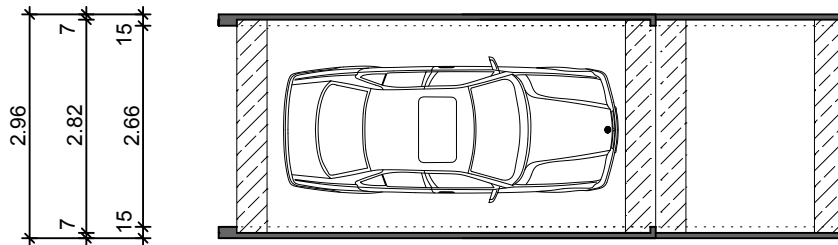

Stahlbeton - Fertiggarage Typ Solid V +2,50m

M. 1:100

Längsschnitt

Querschnitt

Ansicht

Grundriss

Hundhausen Fertigaragen

Wolfsbach 41
57080 Siegen