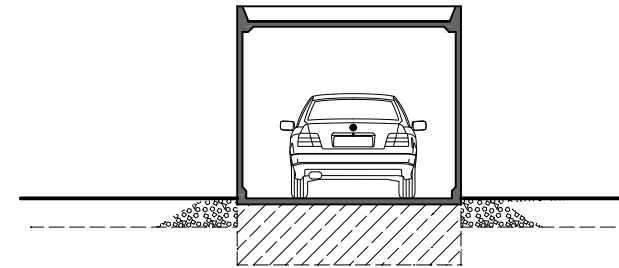

Stahlbeton - Fertiggarage Typ Solid V +2,50m

M. 1:100

Längsschnitt

Querschnitt

Ansicht

Grundriss

Hundhausen Fertigaragen

Wolfsbach 41
57080 Siegen