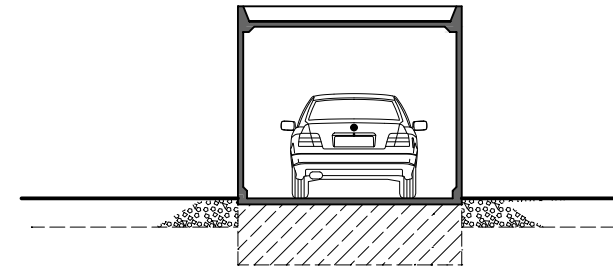

Stahlbeton - Fertiggarage Typ Solid V +3,00m

M. 1:100

Längsschnitt

Querschnitt

Ansicht

Grundriss

Hundhausen Fertigaragen

Wolfsbach 41
57080 Siegen