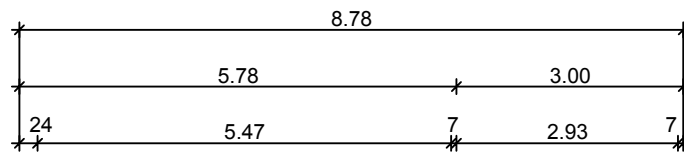

Stahlbeton - Fertiggarage Typ Solid V +3,00m

M. 1:100

Längsschnitt

Querschnitt

Ansicht

Grundriss

Hundhausen Fertigaragen

Wolfsbach 41
57080 Siegen