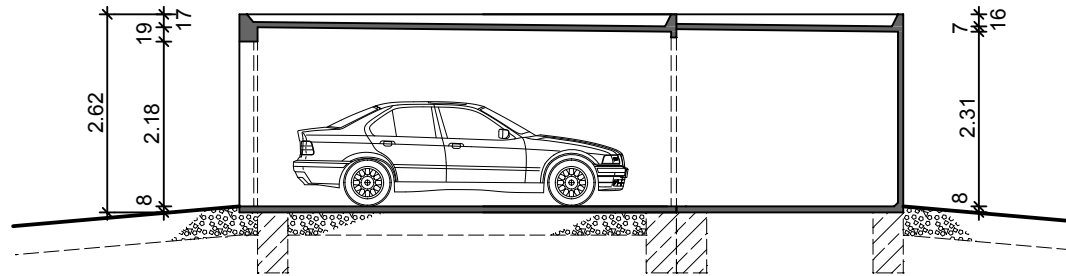

Stahlbeton - Fertiggarage Typ Solid V +3,00m

M. 1:100

Längsschnitt

Querschnitt

Ansicht

Grundriss

Hundhausen Fertigaragen

Wolfsbach 41
57080 Siegen