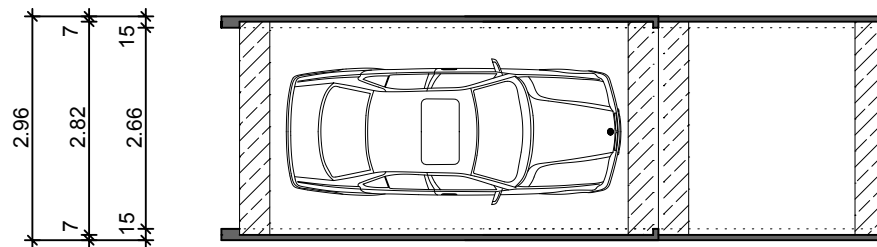

Stahlbeton - Fertiggarage Typ Solid V +3,00m

M. 1:100

Längsschnitt

Querschnitt

Ansicht

Grundriss

Hundhausen Fertigaragen

Wolfsbach 41
57080 Siegen