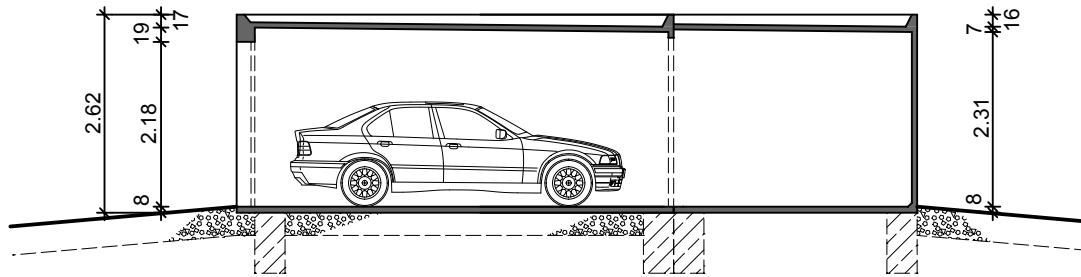

# Stahlbeton - Fertiggarage Typ Solid V +3,22m

M. 1:100

Längsschnitt

Querschnitt

Ansicht

Grundriss