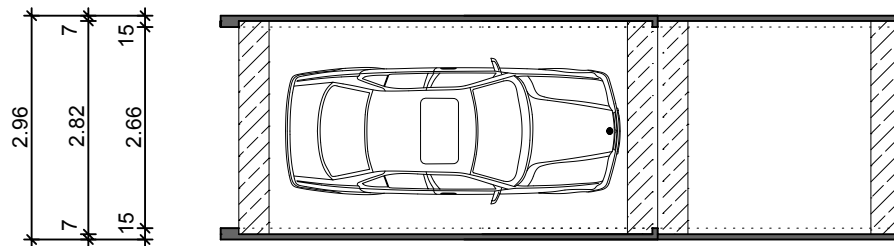

# Stahlbeton - Fertiggarage Typ Solid V +3,22m

M. 1:100

Längsschnitt

Querschnitt

Ansicht

Grundriss