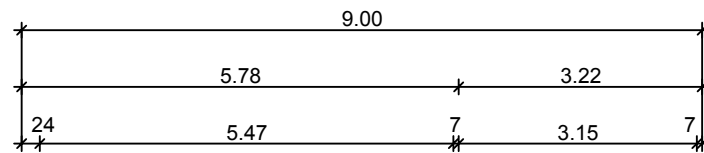

# Stahlbeton - Fertiggarage Typ Solid V +3,22m

M. 1:100

Längsschnitt

Querschnitt

Ansicht

Grundriss