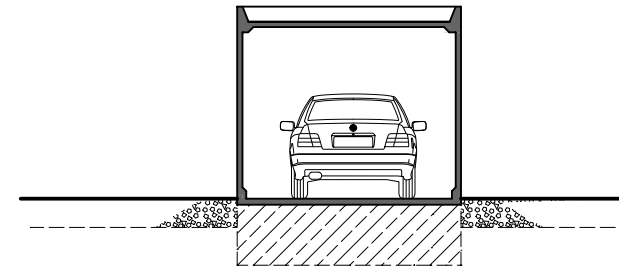

# Stahlbeton - Fertiggarage Typ Solid V +3,22m

M. 1:100

Längsschnitt

Querschnitt

Ansicht

Grundriss