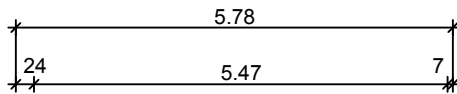

Stahlbeton - Fertiggerade Typ Solid V

M. 1:100

Längsschnitt

Querschnitt

Ansicht

Grundriss

Hundhausen Fertiggeragen

Wolfsbach 41
57080 Siegen