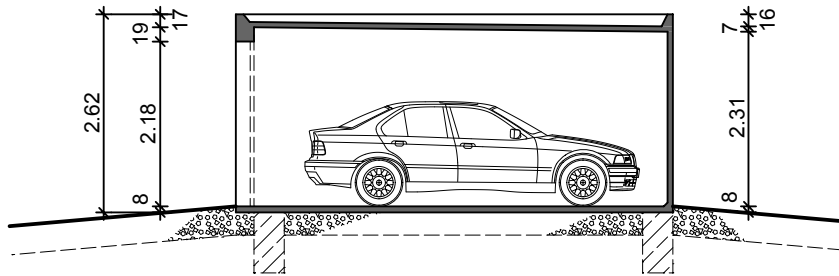

Stahlbeton - Fertiggerade Typ Solid V

M. 1:100

Längsschnitt

Querschnitt

Ansicht

Grundriss

Hundhausen Fertiggeragen

Wolfsbach 41
57080 Siegen