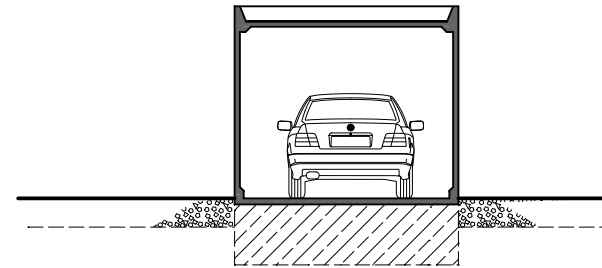

Stahlbeton - Fertiggerade Typ Solid V

M. 1:100

Längsschnitt

Querschnitt

Ansicht

Grundriss

Hundhausen Fertiggeragen

Wolfsbach 41
57080 Siegen