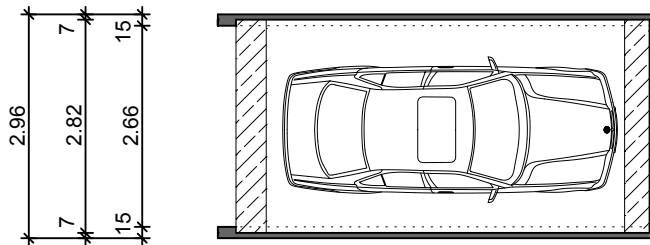

Stahlbeton - Fertiggerade Typ Solid V

M. 1:100

Längsschnitt

Querschnitt

Ansicht

Grundriss

Hundhausen Fertiggeragen

Wolfsbach 41
57080 Siegen