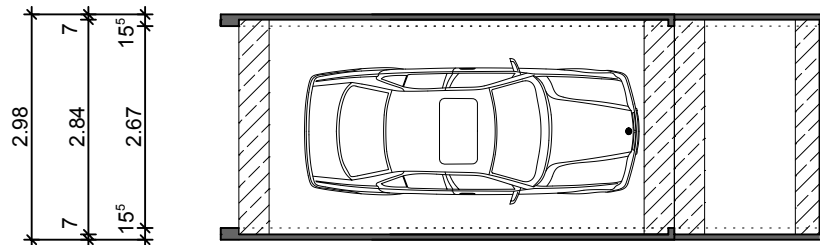

Stahlbeton - Fertiggarage Typ Solid VI +2,00m

M. 1:100

Längsschnitt

Querschnitt

Ansicht

Grundriss

Hundhausen Fertigaragen

Wolfsbach 41
57080 Siegen