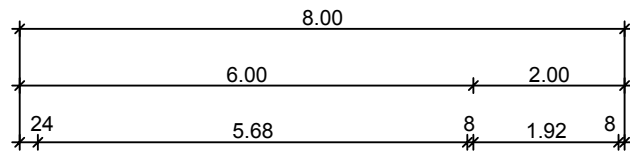

Stahlbeton - Fertiggarage Typ Solid VI +2,00m

M. 1:100

Längsschnitt

Querschnitt

Ansicht

Grundriss

Hundhausen Fertigaragen

Wolfsbach 41
57080 Siegen