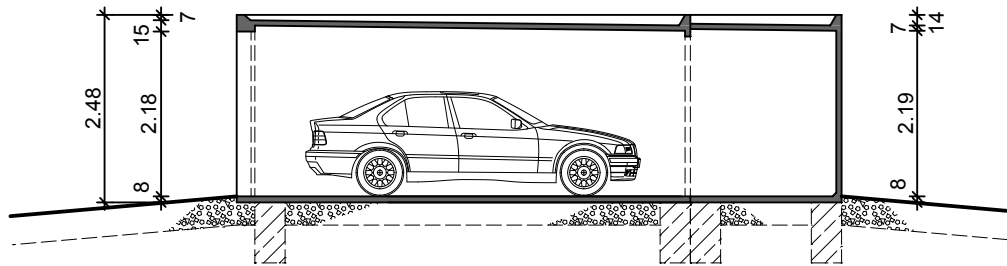

Stahlbeton - Fertiggarage Typ Solid VI +2,00m

M. 1:100

Längsschnitt

Querschnitt

Ansicht

Grundriss

Hundhausen Fertigaragen

Wolfsbach 41
57080 Siegen