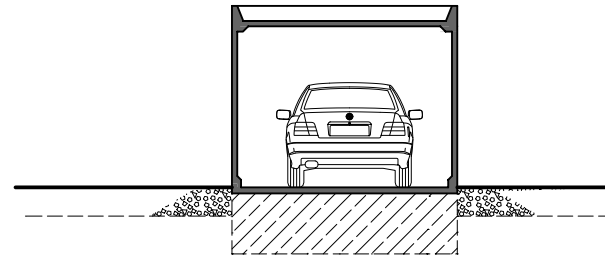

Stahlbeton - Fertiggarage Typ Solid VI +2,00m

M. 1:100

Längsschnitt

Querschnitt

Ansicht

Grundriss

Hundhausen Fertigaragen

Wolfsbach 41
57080 Siegen