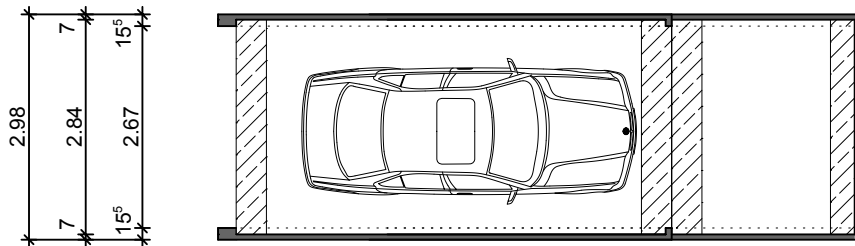

# Stahlbeton - Fertiggarage Typ Solid VI +2,50m

M. 1:100

Längsschnitt

Querschnitt

Ansicht

Grundriss