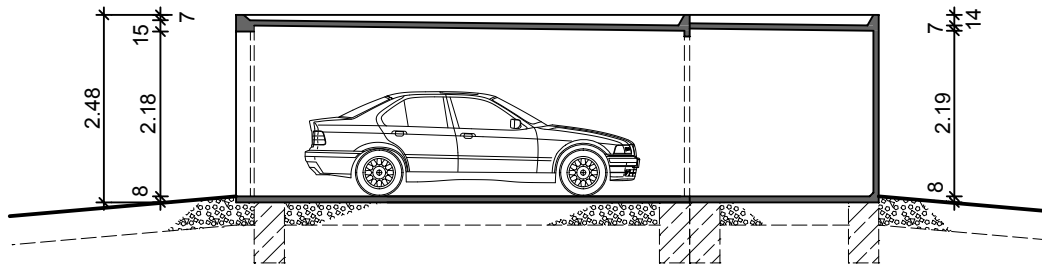

# Stahlbeton - Fertiggarage Typ Solid VI +2,50m

M. 1:100

Längsschnitt

Querschnitt

Ansicht

Grundriss