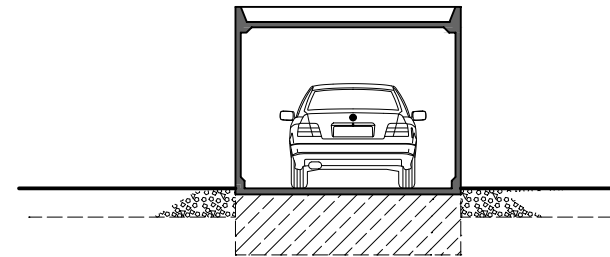

# Stahlbeton - Fertiggarage Typ Solid VI +2,50m

M. 1:100

Längsschnitt

Querschnitt

Ansicht

Grundriss