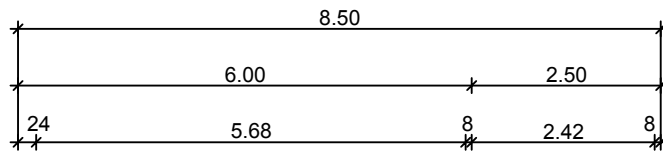

# Stahlbeton - Fertiggarage Typ Solid VI +2,50m

M. 1:100

Längsschnitt

Querschnitt

Ansicht

Grundriss