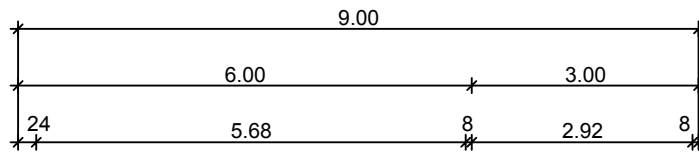

Stahlbeton - Fertiggarage Typ Solid VI +3,00m

M. 1:100

Längsschnitt

Querschnitt

Ansicht

Grundriss

Hundhausen Fertigaragen

Wolfsbach 41
57080 Siegen