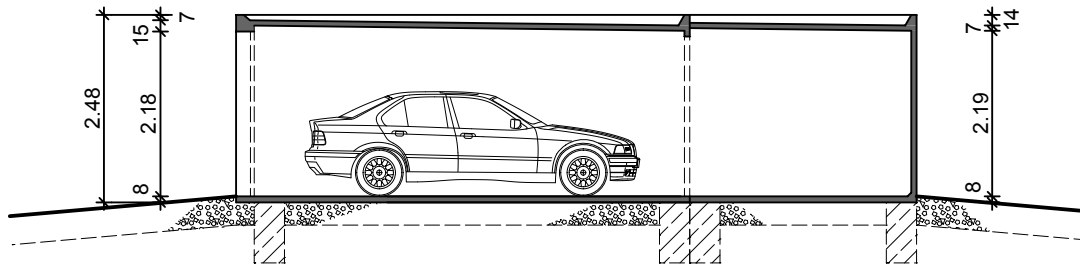

Stahlbeton - Fertiggarage Typ Solid VI +3,00m

M. 1:100

Längsschnitt

Querschnitt

Ansicht

Grundriss

Hundhausen Fertigaragen

Wolfsbach 41
57080 Siegen