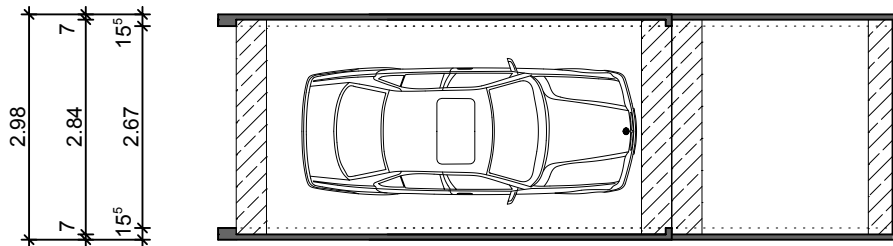

Stahlbeton - Fertiggarage Typ Solid VI +3,00m

M. 1:100

Längsschnitt

Querschnitt

Ansicht

Grundriss

Hundhausen Fertigaragen

Wolfsbach 41
57080 Siegen