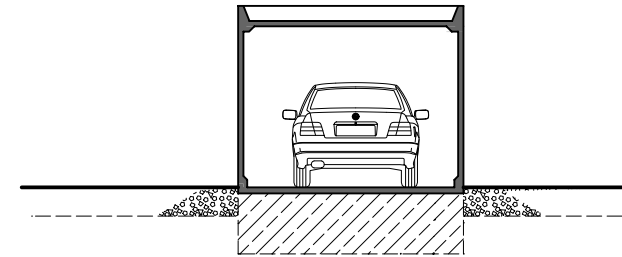

Stahlbeton - Fertiggarage Typ Solid VI +3,00m

M. 1:100

Längsschnitt

Querschnitt

Ansicht

Grundriss

Hundhausen Fertigaragen

Wolfsbach 41
57080 Siegen