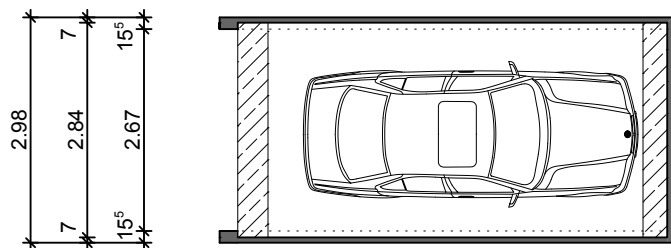

Stahlbeton - Fertiggarage Typ Solid VI

M. 1:100

Längsschnitt

Querschnitt

Ansicht

Grundriss

Hundhausen Fertigaragen

Wolfsbach 41
57080 Siegen