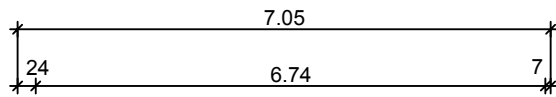

Stahlbeton - Fertiggarage Typ Solid VII

M. 1:100

Längsschnitt

Querschnitt

Ansicht

Grundriss

Hundhausen Fertigaragen

Wolfsbach 41
57080 Siegen