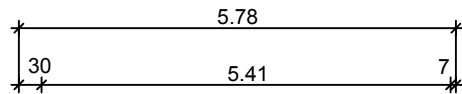

# Stahlbeton - Fertiggarage Typ Torino

M. 1:100

Längsschnitt

Querschnitt

Ansicht

Grundriss